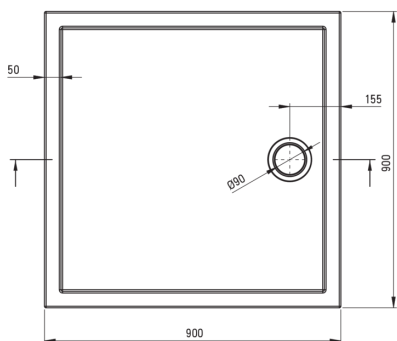

PRIZMA

Cădiță de duș din acrilat, pătrat

deante

Codul produsului: KTJ_081B

EAN: 5907650872290

Culoarea: alb

Garanție [ani]: 2

Cădițe de duș

Material	acrilat
Formă	pătrat
Lățime [mm]	900
Lungimea [mm]	900
Înălțime [mm]	45

Caracteristici:

- Material din acrilat rezistent care își păstrează strălucirea și culoarea
- Doar cele mai bune materiale, a căror calitate a fost certificată prin teste de laborator
- Pentru instalare la nivelul pardoselii, direct pe paravan sau sprijinită pe materialul de construcție