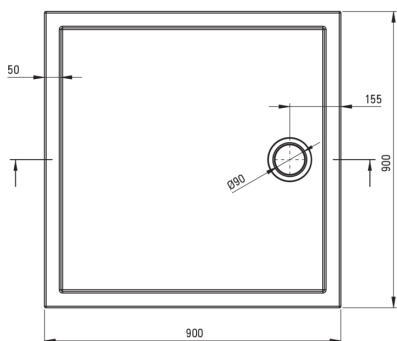

PRIZMA

Piatto doccia in acrilico,
quadrato

deante

Codice prodotto: KTJ_081B

EAN: 5907650872290

Colore: bianco

Garanzia [anni]: 2

Piatti doccia

Materiale	acrilico
Forma	quadrato
Larghezza [mm]	900
Lunghezza [mm]	900
Altezza [mm]	45

Caratteristiche:

- Materiale acrilico resistente che mantiene la sua lucentezza e il suo colore
- Solo i migliori materiali, la cui qualità è stata confermata da test di laboratorio
- Per l'installazione a livello del pavimento, direttamente sul massetto o supportato da materiale da costruzione