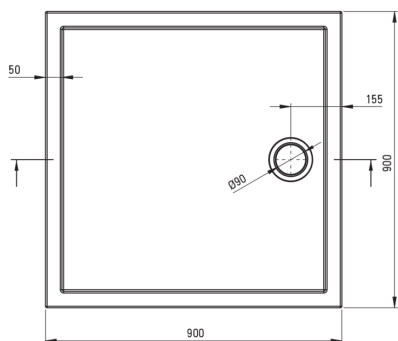

PRIZMA

Piatto doccia in acrilico,
quadrato

deante

Codice prodotto: KTJ_081B

EAN: 5907650872290

Colore: bianco

Garanzia [anni]: 2

Piatti doccia

Materiale	acrilico
Forma	quadrato
Larghezza [mm]	900
Lunghezza [mm]	900
Altezza [mm]	45

Caratteristiche:

- Materiale acrilico resistente che mantiene la sua lucentezza e il suo colore
- Solo i migliori materiali, la cui qualità è stata confermata da test di laboratorio
- Per l'installazione a livello del pavimento, direttamente sul massetto o supportato da materiale da costruzione