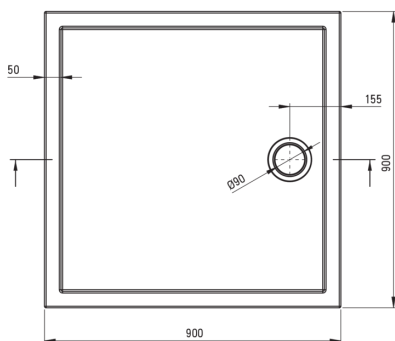

PRIZMA

Receveur de douche en acrylique, carré

Code produit: KTJ_081B

EAN: 5907650872290

Couleur: blanc

Garantie [années]: 2

deante

Receveurs de douche

Matériel	acrylique
Forme	carré
Largeur [mm]	900
Longueur [mm]	900
Hauteur [mm]	45

Caractéristiques:

- Matériau acrylique durable qui conserve son éclat et sa couleur
- Seuls les meilleurs matériaux, dont la qualité a été confirmée par des tests en laboratoire
- Pour une installation au niveau du sol, directement sur la chape ou supportée par un matériau de construction