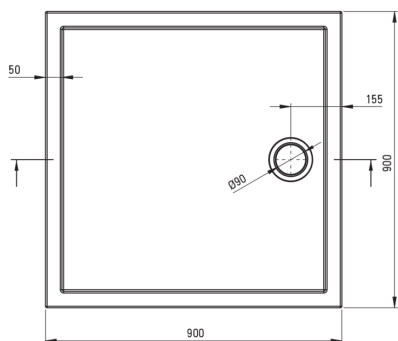

PRIZMA

Bandeja de ducha acrílica, cuadrado

deante

Código de producto: KTJ_081B

EAN: 5907650872290

Color: blanco

Garantía [años]: 2

Bandejas de ducha

Material	acrílico
Forma	cuadrado
Ancho [mm]	900
Longitud [mm]	900
Altura [mm]	45

Características:

- Material acrílico duradero, mantenimiento del brillo y el color
- Solo los mejores materiales cuya calidad es confirmada por la investigación en el laboratorio
- Para construir en el nivel del piso, directamente en la regla o en el soporte con material de construcción