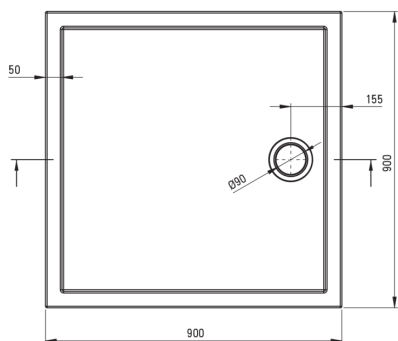

PRIZMA

Quadrat-acryl-duschtasse

Artikel-Nr.: KTJ_081B
EAN: 5907650872290
Farbe: weiß
Garantie [Jahre]: 2

Duschtassen

Material	Acryl-
Form	Quadrat
Breite [mm]	900
Länge	900
Höhe	45

Charakteristische Merkmale:

- Strapazierfähiges Acrylmaterial, das Glanz und Farbe bewahrt
- Nur die besten Materialien, deren Qualität durch Laboruntersuchungen bestätigt wird
- Zum bodenebenen Einbau direkt auf dem Estrich oder auf der Baustoffunterlage