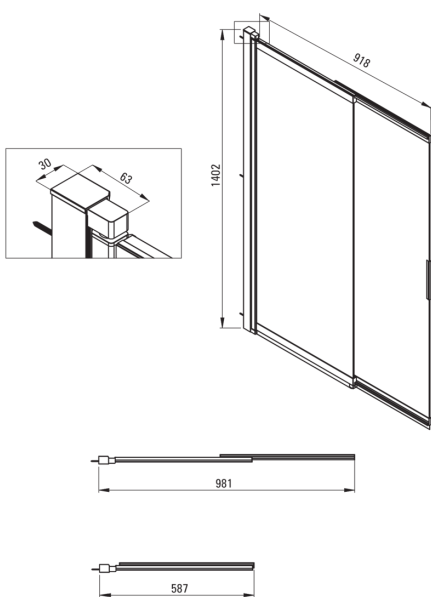

## Шторка для ванної

Код продукту: KTJ\_073R

EAN: 5907650837312

Колір: хром

Гарантія: 2

### Шторки

Висота [мм]	1402
товщина скла	5
Оздоблення скла	прозорий
Покриття Active cover	Так