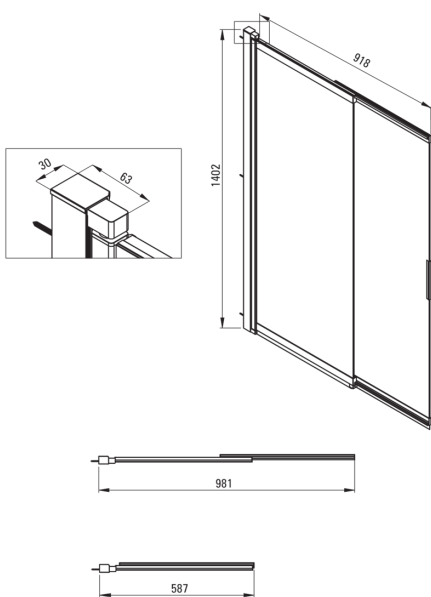

PRIZMA

Zaslon za kad

koda izdelka: KTJ_073R

EAN: 5907650837312

Barva: krom

Garancija [leta]: 2

Zasloni

| | |
|----------------------|---------------|
| višina [mm] | 1402 |
| debelina stekla [mm] | 5 |
| steklen finiř | transparenten |
| premaz Active Cover | Ja |

karakteristike:

- Varno in trpežno kaljeno steklo
- Hidrofobni premaz Active Cover, da voda lažje odteče s stekla
- Odpornost na udarce, kemikalije in madeže v skladu s standardom PN-EN 14428+A1:2008, potrjena s testi Inřtituta za keramiko in gradbene materiale.
- Profilni sistem omogoča izravnavo ukrivljenosti sten
- Za povrřine s premazom Active Cover