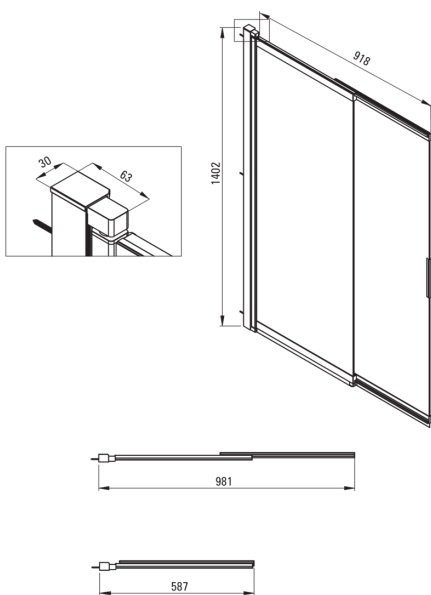

## Paravan pentru cadă

Codul produsului: KTJ\_073R

EAN: 5907650837312

Culoarea: cromat

Garanție [ani]: 2

### Paravane

Înălțime [mm]	1402
Grosime sticlă [mm]	5
Finisaj sticlă	transparent
Active cover	Da