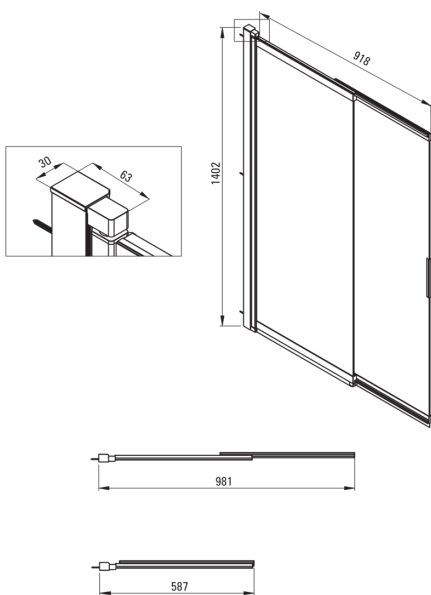

PRIZMA

Pantalla de baño

Código de producto: KTJ_073R

EAN: 5907650837312

Color: cromo

Garantía [años]: 2

Pantallas

Altura [mm]	1402
Grosor de vidrio [mm]	5
Acabado de vidrio	transparente
Tapa activa	Sí

Características:

- Vidrio templado seguro y duradero
- Cubierta activa recubrimiento hidrofóbico que facilita el flujo de agua por el vaso
- Resistencia al impacto, así como a los productos químicos y las manchas de acuerdo con PN-EN 14428+A1: 2008, confirmado por el Instituto de Cerámica y Materiales de construcción.
- El sistema de perfil le permite reducir la curvatura de las paredes
- Posibilidad de usar una cubierta activa dedicada