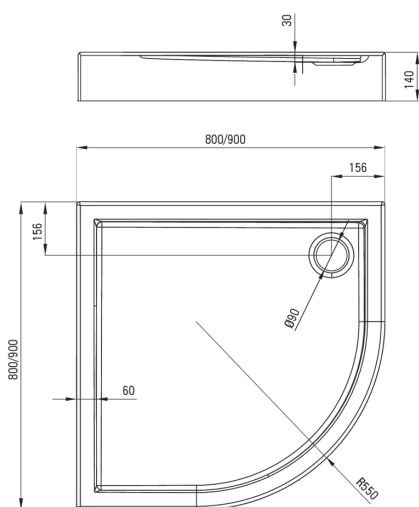

JASMIN PLUS

Акриловий душовий піддон, напівкруглий

Код продукту: KTJ_054B

EAN: 5907650809562

Колір: білий

Гарантія: 5

Душові піддони

матеріал	акрил
форма	напівкруглий
Ширина [мм]	800
Довжина [мм]	800
Висота [мм]	140

Відмінна риса:

- Міцний акриловий матеріал, що зберігає блиск і колір
- Увага! Сифон pHc_029c підходить для душового піддону
- Пропонуємо спеціальний засіб, безпечний для очищуваних поверхонь
- Душовий піддон, виконаний за технологією SOLID
- Тільки найкращі матеріали, якість яких ми підтверджуємо дослідженнями в лабораторії