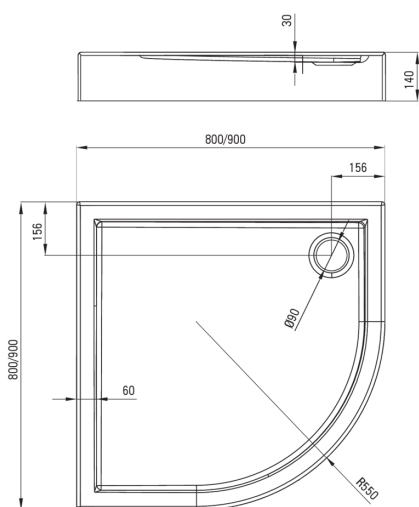

JASMIN PLUS

Cădiță de duș din acrilat, semicerc

Codul produsului: KTJ_054B

EAN: 5907650809562

Culoarea: alb

Garanție [ani]: 5

Cădițe de duș

Material	acrilat
Formă	semicerc
Lățime [mm]	800
Lungimea [mm]	800
Înălțime [mm]	140

Caracteristici:

- Material din acrilat rezistent care își păstrează strălucirea și culoarea
- Atenție: Sifoanele NHC_029C pot fi folosite împreună cu cădița de duș.
- Agent de curățare special, sigur pentru suprafețele curățate
- Tehnologie SOLID: umplutură din polistiren cu șanțuri de evacuare gata făcute, fund și laterale ranforsate și pentru a asigura izolarea termică și fonică sporită
- Doar cele mai bune materiale, a căror calitate a fost certificată prin teste de laborator