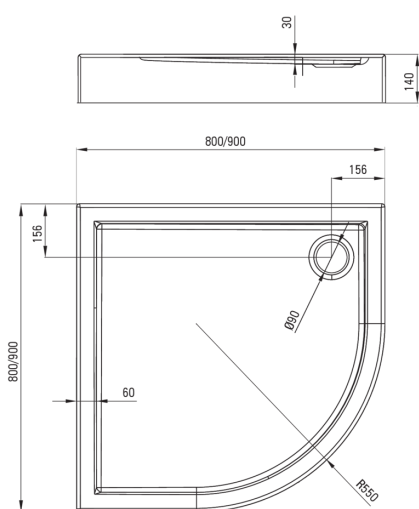

JASMIN PLUS

Acryl-Duschtasse, halbrund

Artikel-Nr.: KTJ_054B
EAN: 5907650809562
Farbe: weiß
Garantie [Jahre]: 5

Duschtassen

Material	Acryl-
Form	halbrund
Breite [mm]	800
Länge	800
Höhe	140

Charakteristische Merkmale:

- Strapazierfähiges Acrylmaterial, das Glanz und Farbe bewahrt
- Achtung! Siphon NHC_029C passt zur Duschtasse
- Spezielles Mittel, das für die zu reinigenden Oberflächen unbedenklich ist
- SOLID-Technologie - Styroporfüllung mit werkseitig hergestellten Kanälen für Rohre, strukturell verstärkter Boden und Ränder
- Nur die besten Materialien, deren Qualität durch Laboruntersuchungen bestätigt wird