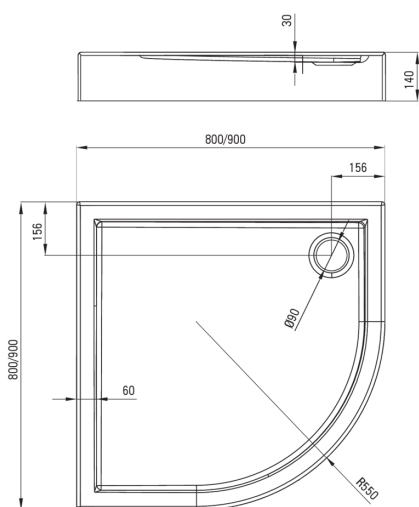

Caractéristiques:

- Matériau acrylique durable qui conserve son éclat et sa couleur
- Attention : le siphon NHC_029C peut être utilisé avec le receveur de douche
- Agent de nettoyage dédié, sans danger pour les surfaces nettoyées
- Technologie SOLID : remplissage en polystyrène avec canaux de drainage prêts à l'emploi, fond et côtés structurellement renforcés pour une isolation efficace et une insonorisation accrue
- Seuls les meilleurs matériaux, dont la qualité a été confirmée par des tests en laboratoire