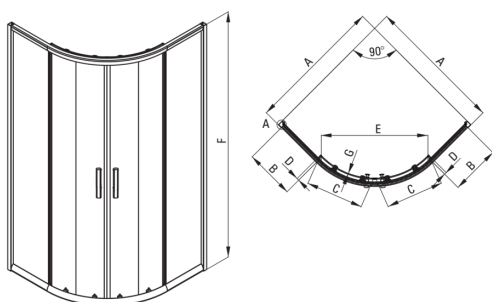

JASMIN PLUS

Душева кабіна, напівкругла

Код продукту: KTJ_052P

EAN: 5907650878995

Колір: хром

Гарантія: 2

Кабіни

форма	напівкруглий
Ширина [мм]	800
Довжина [мм]	800
Висота [мм]	1900
товщина скла	5
Оздоблення скла	прозорий
Покриття Active cover	Так

Model	Size	A (mm)	B (mm)	C (mm)	D (mm)	E (mm)	F (mm)	G (mm)
KTJ 052P	800x800	785 - 795	260	348	13	435	1900	5
KTJ 051P	900x900	885 - 895	322	380	16	520	1900	5