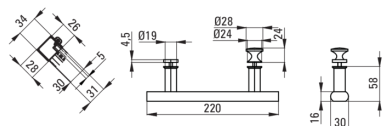

JASMIN PLUS

Душева кабіна, напівкругла

Код продукту: KTJ_052P

EAN: 5907650878995

Колір: хром

Гарантія: 2

Кабіни

форма	напівкруглий
Ширина [мм]	800
Довжина [мм]	800
Висота [мм]	1900
товщина скла	5
Оздоблення скла	прозорий
Покриття Active cover	Так

Model	Size	A (mm)	B (mm)	C (mm)	D (mm)	E (mm)	F (mm)	G (mm)
KTJ 052P	800x800	785 - 795	260	348	13	435	1900	5
KTJ 051P	900x900	885 - 895	322	380	16	520	1900	5