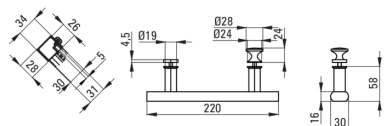

## tuš kabina, polkrožno

koda izdelka: KTJ\_052P

EAN: 5907650878995

Barva: krom

Garancija [leta]: 2

### Kabine

oblika	polkrožno
širina [mm]	800
dolžina [mm]	800
višina [mm]	1900
debelina stekla [mm]	5
steklen finiš	transparenten
premaz Active Cover	Ja

Model	Size	A (mm)	B (mm)	C (mm)	D (mm)	E (mm)	F (mm)	G (mm)
KTJ 052P	800x800	785 - 795	260	348	13	435	1900	5
KTJ 051P	900x900	885 - 895	322	380	16	520	1900	5