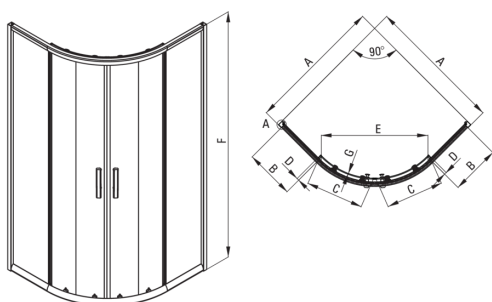

## tuš kabina, polkrožno

koda izdelka: KTJ\_052P

EAN: 5907650878995

Barva: krom

Garancija [leta]: 2

### Kabine

oblika	polkrožno
širina [mm]	800
dolžina [mm]	800
višina [mm]	1900
debelina stekla [mm]	5
steklen finiš	transparenten
premaz Active Cover	Ja

Model	Size	A (mm)	B (mm)	C (mm)	D (mm)	E (mm)	F (mm)	G (mm)
KTJ 052P	800x800	785 - 795	260	348	13	435	1900	5
KTJ 051P	900x900	885 - 895	322	380	16	520	1900	5