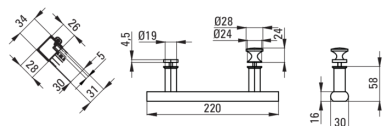

JASMIN PLUS

Душевая кабина, полукруглая

Код товара: KTJ_052P

EAN: 5907650878995

Цвет: хром

Гарантия [лет]: 2

Кабины

Форма	полукруглый
Ширина [мм]	800
Длина [мм]	800
Высота [мм]	1900
толщина закаленного стекла	5
Отделка стекла	прозрачный
Покрытие Active Cover	Да

Model	Size	A (mm)	B (mm)	C (mm)	D (mm)	E (mm)	F (mm)	G (mm)
KTJ 052P	800x800	785 - 795	260	348	13	435	1900	5
KTJ 051P	900x900	885 - 895	322	380	16	520	1900	5