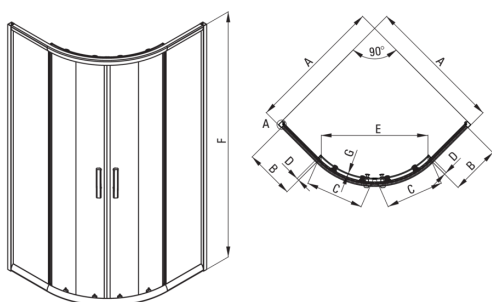

JASMIN PLUS

Душевая кабина, полукруглая

Код товара: KTJ_052P

EAN: 5907650878995

Цвет: хром

Гарантия [лет]: 2

Кабины

Форма	полукруглый
Ширина [мм]	800
Длина [мм]	800
Высота [мм]	1900
толщина закаленного стекла	5
Отделка стекла	прозрачный
Покрытие Active Cover	Да

Model	Size	A (mm)	B (mm)	C (mm)	D (mm)	E (mm)	F (mm)	G (mm)
KTJ 052P	800x800	785 - 795	260	348	13	435	1900	5
KTJ 051P	900x900	885 - 895	322	380	16	520	1900	5