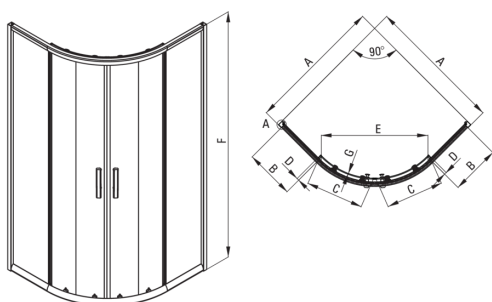

JASMIN PLUS

Cabină de duș, semicerc

Codul produsului: KTJ_052P

EAN: 5907650878995

Culoarea: cromat

Garanție [ani]: 2

Cabine

Formă	semicerc
Lățime [mm]	800
Lungimea [mm]	800
Înălțime [mm]	1900
Grosime sticlă [mm]	5
Finisaj sticlă	transparent
Active cover	Da

Caracteristici:

- Înveliș hidrofob Active-Cover care ajută apa să se prelingă pe sticlă
- Rolele inferioare permit detașarea ușii și întreținerea ușoară a produsului.
- Special pentru suprafețe Active Cover
- Sticlă securizată sigură și rezistentă
- Rezistență la impact, substanțe chimice și pete conform standardului PN-EN 14428+A1:2008, certificată prin teste făcute de Institutul de Materiale de Construcții și Ceramică
- Posibilitate de instalare a cabinei fără cădiță de duș, direct pe gresie
- Agent de curățare special, sigur pentru suprafețele curățate
- Doar cele mai bune materiale, a căror calitate a fost certificată prin teste de laborator
- Mascarea elementelor de montaj
- Profilele nivelează curbura pereților

Model	Size	A (mm)	B (mm)	C (mm)	D (mm)	E (mm)	F (mm)	G (mm)
KTJ 052P	800x800	785 - 795	260	348	13	435	1900	5
KTJ 051P	900x900	885 - 895	322	380	16	520	1900	5