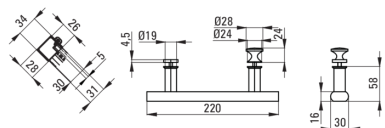

JASMIN PLUS

Cabină de duș, semicerc

Codul produsului: KTJ_052P

EAN: 5907650878995

Culoarea: cromat

Garanție [ani]: 2

Cabine

Formă	semicerc
Lățime [mm]	800
Lungimea [mm]	800
Înălțime [mm]	1900
Grosime sticlă [mm]	5
Finisaj sticlă	transparent
Active cover	Da

Caracteristici:

- Înveliș hidrofob Active-Cover care ajută apa să se prelingă pe sticlă
- Rolele inferioare permit detașarea ușii și întreținerea ușoară a produsului.
- Special pentru suprafețe Active Cover
- Sticlă securizată sigură și rezistentă
- Rezistență la impact, substanțe chimice și pete conform standardului PN-EN 14428+A1:2008, certificată prin teste făcute de Institutul de Materiale de Construcții și Ceramică
- Posibilitate de instalare a cabinei fără cădiță de duș, direct pe gresie
- Agent de curățare special, sigur pentru suprafețele curățate
- Doar cele mai bune materiale, a căror calitate a fost certificată prin teste de laborator
- Mascarea elementelor de montaj
- Profilele nivelează curbura pereților

Model	Size	A (mm)	B (mm)	C (mm)	D (mm)	E (mm)	F (mm)	G (mm)
KTJ 052P	800x800	785 - 795	260	348	13	435	1900	5
KTJ 051P	900x900	885 - 895	322	380	16	520	1900	5