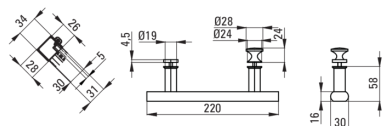

## Kabina prysznicowa półokrągła

Cena Netto: 1300,00 zł  
Cena Brutto: 1599,00 zł

Kod produktu: KTJ\_052P

EAN: 5907650878995

Kolor: chrom

Gwarancja [lata]: 2

### Kabina

Kształt	półokrągły
Szerokość [mm]	800
Długość [mm]	800
Wysokość [mm]	1900
Grubość szkła hartowanego [mm]	5
Wykończenie szkła	transparentne
Powłoka Active Cover	Tak

Model	Size	A (mm)	B (mm)	C (mm)	D (mm)	E (mm)	F (mm)	G (mm)
KTJ 052P	800x800	785 - 795	260	348	13	435	1900	5
KTJ 051P	900x900	885 - 895	322	380	16	520	1900	5