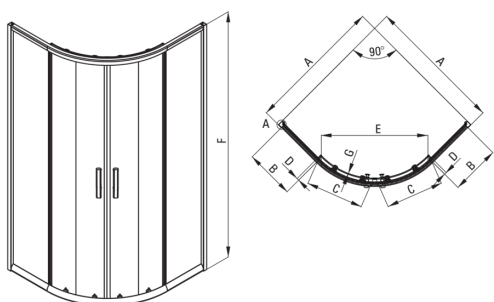

## Kabina prysznicowa półokrągła

Cena Netto: 1300,00 zł  
Cena Brutto: 1599,00 zł

Kod produktu: KTJ\_052P

EAN: 5907650878995

Kolor: chrom

Gwarancja [lata]: 2

### Kabina

Kształt	półokrągły
Szerokość [mm]	800
Długość [mm]	800
Wysokość [mm]	1900
Grubość szkła hartowanego [mm]	5
Wykończenie szkła	transparentne
Powłoka Active Cover	Tak

Model	Size	A (mm)	B (mm)	C (mm)	D (mm)	E (mm)	F (mm)	G (mm)
KTJ 052P	800x800	785 - 795	260	348	13	435	1900	5
KTJ 051P	900x900	885 - 895	322	380	16	520	1900	5