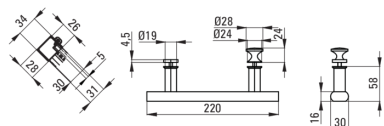

## Kabina prysznicowa półokrągła

Cena Netto: 1137,40 zł  
Cena Brutto: 1399,00 zł

Kod produktu: KTJ\_052P

EAN: 5907650878995

Kolor: chrom

Gwarancja [lata]: 2

### Kabina

Kształt	półokrągły
Szerokość [mm]	800
Długość [mm]	800
Wysokość [mm]	1900
Grubość szkła hartowanego [mm]	5
Wykończenie szkła	transparentne
Powłoka Active Cover	Tak

Model	Size	A (mm)	B (mm)	C (mm)	D (mm)	E (mm)	F (mm)	G (mm)
KTJ 052P	800x800	785 - 795	260	348	13	435	1900	5
KTJ 051P	900x900	885 - 895	322	380	16	520	1900	5