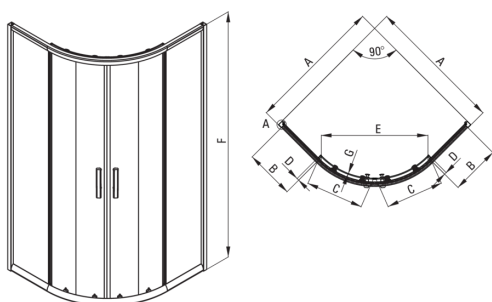

## Kabina prysznicowa półokrągła

Cena Netto: 1137,40 zł  
Cena Brutto: 1399,00 zł

Kod produktu: KTJ\_052P

EAN: 5907650878995

Kolor: chrom

Gwarancja [lata]: 2

### Kabina

Kształt	półokrągły
Szerokość [mm]	800
Długość [mm]	800
Wysokość [mm]	1900
Grubość szkła hartowanego [mm]	5
Wykończenie szkła	transparentne
Powłoka Active Cover	Tak

Model	Size	A (mm)	B (mm)	C (mm)	D (mm)	E (mm)	F (mm)	G (mm)
KTJ 052P	800x800	785 - 795	260	348	13	435	1900	5
KTJ 051P	900x900	885 - 895	322	380	16	520	1900	5