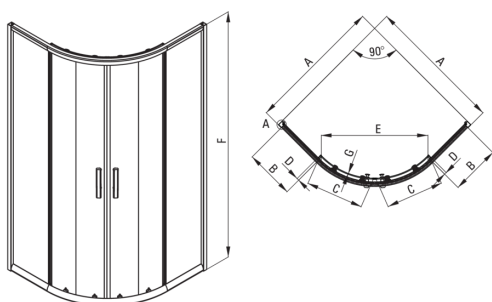

## Cabina doccia, mezzo tondo

**Codice prodotto:** KTJ\_052P

**EAN:** 5907650878995

**Colore:** cromo

**Garanzia [anni]:** 2

### Cabine

Forma	mezzo tondo
Larghezza [mm]	800
Lunghezza [mm]	800
Altezza [mm]	1900
Spessore del vetro [mm]	5
Finitura in vetro	trasparente
Rivestimento attivo	Sì

Model	Size	A (mm)	B (mm)	C (mm)	D (mm)	E (mm)	F (mm)	G (mm)
KTJ 052P	800x800	785 - 795	260	348	13	435	1900	5
KTJ 051P	900x900	885 - 895	322	380	16	520	1900	5