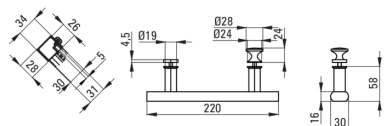

Model	Size	A (mm)	B (mm)	C (mm)	D (mm)	E (mm)	F (mm)	G (mm)
KTJ 052P	800x800	785 - 795	260	348	13	435	1900	5
KTJ 051P	900x900	885 - 895	322	380	16	520	1900	5