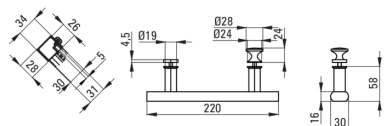

## Cabina doccia, mezzo tondo

**Codice prodotto:** KTJ\_052P

**EAN:** 5907650878995

**Colore:** cromo

**Garanzia [anni]:** 2

### Cabine

Forma	mezzo tondo
Larghezza [mm]	800
Lunghezza [mm]	800
Altezza [mm]	1900
Spessore del vetro [mm]	5
Finitura in vetro	trasparente
Rivestimento attivo	Sì

Model	Size	A (mm)	B (mm)	C (mm)	D (mm)	E (mm)	F (mm)	G (mm)
KTJ 052P	800x800	785 - 795	260	348	13	435	1900	5
KTJ 051P	900x900	885 - 895	322	380	16	520	1900	5