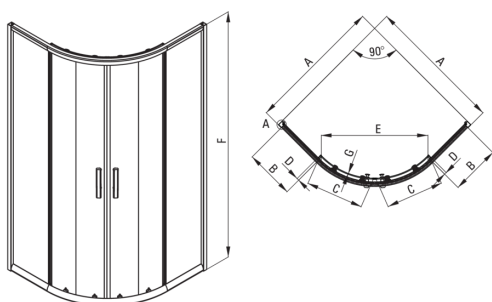

Model	Size	A (mm)	B (mm)	C (mm)	D (mm)	E (mm)	F (mm)	G (mm)
KTJ 052P	800x800	785 - 795	260	348	13	435	1900	5
KTJ 051P	900x900	885 - 895	322	380	16	520	1900	5