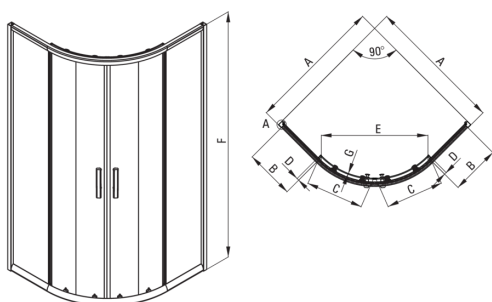

JASMIN PLUS

Zuhanykabin, félköríves

Cikkszám: KTJ_052P
EAN: 5907650878995
Szín: króm
Garancia [év]: 2

Kabinok

Alak	félköríves
Szélesség [mm]	800
Hosszúság [mm]	800
Magasság [mm]	1900
Az edzett üveg vastagsága [mm]	5
Üveg kivitelezése	átlátszó
Aktív bevonat	Igen

Kiemelések:

- Hidrofób Active-Cover bevonat, amely megkönnyíti a víz lefolyását az üvegről
- Az alsó görgők lehetővé teszik az ajtó leválasztását és a termék könnyebb tisztítását
- Az Active Cover felületekhez ajánlott
- Biztonságos és tartós edzett üveg
- Ütés-, vegyszer- és foltosodás a PN-EN 14428 + A1: 2008 szabvány szerint, a Kerámia- és Építőanyag-intézet tesztjei igazolják.
- Lehetőség a kabin zuhanytálca nélküli felszerelésére, közvetlenül a csempére
- Dedikált tisztítószer, a felületek biztonságos tisztítására
- Csak a legjobb alapanyagokból, amelyek minőségét laboratóriumi vizsgálatok igazolták
- Szerelési elemek burkolata
- A profilrendszer lehetővé teszi a beszerelést egyetlen falakra is

Model	Size	A (mm)	B (mm)	C (mm)	D (mm)	E (mm)	F (mm)	G (mm)
KTJ 052P	800x800	785 - 795	260	348	13	435	1900	5
KTJ 051P	900x900	885 - 895	322	380	16	520	1900	5