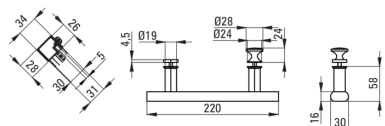

JASMIN PLUS

Zuhanykabin, félköríves

Cikkszám: KTJ_052P
EAN: 5907650878995
Szín: króm
Garancia [év]: 2

Kabinok

Alak	félköríves
Szélesség [mm]	800
Hosszúság [mm]	800
Magasság [mm]	1900
Az edzett üveg vastagsága [mm]	5
Üveg kivitelezése	átlátszó
Aktív bevonat	Igen

Model	Size	A (mm)	B (mm)	C (mm)	D (mm)	E (mm)	F (mm)	G (mm)
KTJ 052P	800x800	785 - 795	260	348	13	435	1900	5
KTJ 051P	900x900	885 - 895	322	380	16	520	1900	5