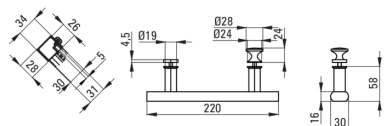

JASMIN PLUS

Cabine de douche, semi-circulaire

Code produit: KTJ_052P

EAN: 5907650878995

Couleur: chrome

Garantie [années]: 2

Cabines

Forme	semi-circulaire
Largeur [mm]	800
Longueur [mm]	800
Hauteur [mm]	1900
Épaisseur du verre [mm]	5
Finition verre	transparent
Couverture active	Oui

Caractéristiques:

- Revêtement hydrophobe Active-Cover qui facilite l'écoulement de l'eau sur le verre
- Les rouleaux inférieurs permettent le détachement de la porte et un entretien plus facile du produit
- Dédié aux surfaces Active Cover
- Verre trempé sûr et durable
- Résistance aux chocs, aux produits chimiques et aux taches conformément à la norme PN-EN 14428+A1:2008, confirmée par des tests de l'Institut de la céramique et des matériaux de construction
- Possibilité d'installer la cabine sans receveur de douche, directement sur le carrelage
- Agent de nettoyage dédié, sans danger pour les surfaces nettoyées
- Seuls les meilleurs matériaux, dont la qualité a été confirmée par des tests en laboratoire
- Habillage des éléments d'assemblage
- Profils égalisant la courbure des murs

Model	Size	A (mm)	B (mm)	C (mm)	D (mm)	E (mm)	F (mm)	G (mm)
KTJ 052P	800x800	785 - 795	260	348	13	435	1900	5
KTJ 051P	900x900	885 - 895	322	380	16	520	1900	5