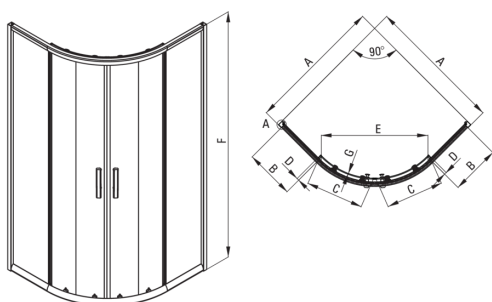

JASMIN PLUS

Cabine de douche, semi-circulaire

Code produit: KTJ_052P

EAN: 5907650878995

Couleur: chrome

Garantie [années]: 2

Cabines

Forme	semi-circulaire
Largeur [mm]	800
Longueur [mm]	800
Hauteur [mm]	1900
Épaisseur du verre [mm]	5
Finition verre	transparent
Couverture active	Oui

Caractéristiques:

- Revêtement hydrophobe Active-Cover qui facilite l'écoulement de l'eau sur le verre
- Les rouleaux inférieurs permettent le détachement de la porte et un entretien plus facile du produit
- Dédié aux surfaces Active Cover
- Verre trempé sûr et durable
- Résistance aux chocs, aux produits chimiques et aux taches conformément à la norme PN-EN 14428+A1:2008, confirmée par des tests de l'Institut de la céramique et des matériaux de construction
- Possibilité d'installer la cabine sans receveur de douche, directement sur le carrelage
- Agent de nettoyage dédié, sans danger pour les surfaces nettoyées
- Seuls les meilleurs matériaux, dont la qualité a été confirmée par des tests en laboratoire
- Habillage des éléments d'assemblage
- Profils égalisant la courbure des murs

Model	Size	A (mm)	B (mm)	C (mm)	D (mm)	E (mm)	F (mm)	G (mm)
KTJ 052P	800x800	785 - 795	260	348	13	435	1900	5
KTJ 051P	900x900	885 - 895	322	380	16	520	1900	5