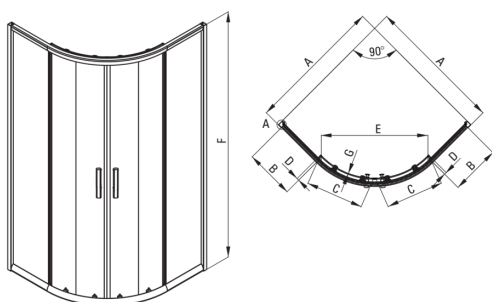

JASMIN PLUS

Душева кабіна, напівкругла

Код продукту: KTJ_051P

EAN: 5907650878988

Колір: хром

Гарантія: 2

Кабіни

форма	напівкруглий
Ширина [мм]	900
Довжина [мм]	900
Висота [мм]	1900
товщина скла	5
Оздоблення скла	прозорий
Покриття Active cover	Так

Model	Size	A (mm)	B (mm)	C (mm)	D (mm)	E (mm)	F (mm)	G (mm)
KTJ 052P	800x800	785 - 795	260	348	13	435	1900	5
KTJ 051P	900x900	885 - 895	322	380	16	520	1900	5