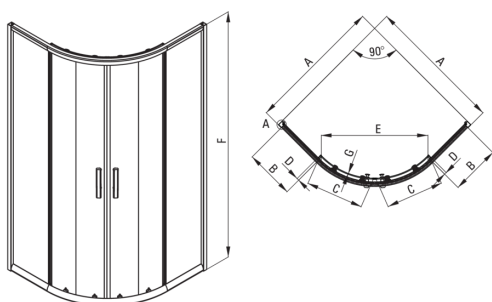

## Душева кабіна, напівкругла

Код продукту: KTJ\_051P

EAN: 5907650878988

Колір: хром

Гарантія: 2

### Кабіни

форма	напівкруглий
Ширина [мм]	900
Довжина [мм]	900
Висота [мм]	1900
товщина скла	5
Оздоблення скла	прозорий
Покриття Active cover	Так

Model	Size	A (mm)	B (mm)	C (mm)	D (mm)	E (mm)	F (mm)	G (mm)
KTJ 052P	800x800	785 - 795	260	348	13	435	1900	5
KTJ 051P	900x900	885 - 895	322	380	16	520	1900	5