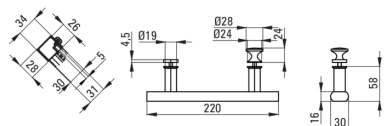

## Душева кабіна, напівкругла

Код продукту: KTJ\_051P

EAN: 5907650878988

Колір: хром

Гарантія: 2

### Кабіни

форма	напівкруглий
Ширина [мм]	900
Довжина [мм]	900
Висота [мм]	1900
товщина скла	5
Оздоблення скла	прозорий
Покриття Active cover	Так

Model	Size	A (mm)	B (mm)	C (mm)	D (mm)	E (mm)	F (mm)	G (mm)
KTJ 052P	800x800	785 - 795	260	348	13	435	1900	5
KTJ 051P	900x900	885 - 895	322	380	16	520	1900	5