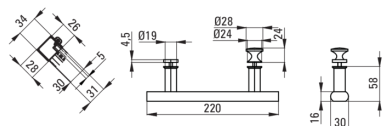

JASMIN PLUS

Душева кабіна, напівкругла

Код продукту: KTJ_051P

EAN: 5907650878988

Колір: хром

Гарантія: 2

Кабіни

форма	напівкруглий
Ширина [мм]	900
Довжина [мм]	900
Висота [мм]	1900
товщина скла	5
Оздоблення скла	прозорий
Покриття Active cover	Так

Model	Size	A (mm)	B (mm)	C (mm)	D (mm)	E (mm)	F (mm)	G (mm)
KTJ 052P	800x800	785 - 795	260	348	13	435	1900	5
KTJ 051P	900x900	885 - 895	322	380	16	520	1900	5