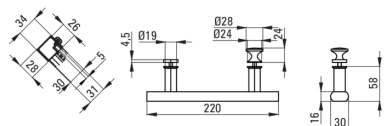

## tuš kabina, polkrožno

koda izdelka: KTJ\_051P

EAN: 5907650878988

Barva: krom

Garancija [leta]: 2

### Kabine

oblika	polkrožno
širina [mm]	900
dolžina [mm]	900
višina [mm]	1900
debelina stekla [mm]	5
steklen finiš	transparenten
premaz Active Cover	Ja

Model	Size	A (mm)	B (mm)	C (mm)	D (mm)	E (mm)	F (mm)	G (mm)
KTJ 052P	800x800	785 - 795	260	348	13	435	1900	5
KTJ 051P	900x900	885 - 895	322	380	16	520	1900	5