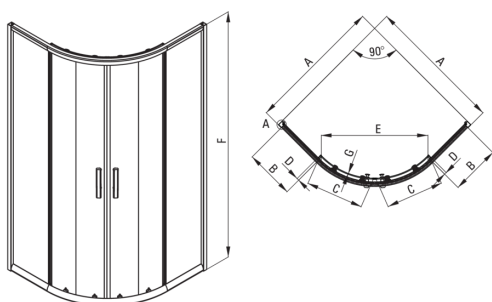

## tuš kabina, polkrožno

koda izdelka: KTJ\_051P

EAN: 5907650878988

Barva: krom

Garancija [leta]: 2

### Kabine

oblika	polkrožno
širina [mm]	900
dolžina [mm]	900
višina [mm]	1900
debelina stekla [mm]	5
steklen finiš	transparenten
premaz Active Cover	Ja

Model	Size	A (mm)	B (mm)	C (mm)	D (mm)	E (mm)	F (mm)	G (mm)
KTJ 052P	800x800	785 - 795	260	348	13	435	1900	5
KTJ 051P	900x900	885 - 895	322	380	16	520	1900	5