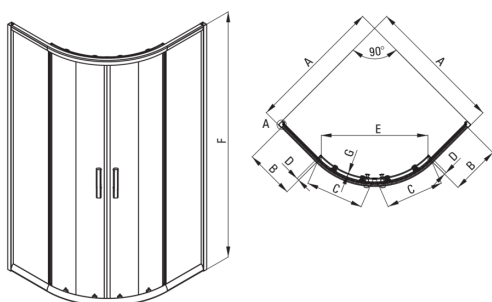

## Душевая кабина, полукруглая

Код товара: KTJ\_051P  
 EAN: 5907650878988  
 Цвет: хром  
 Гарантия [лет]: 2

### Кабины

Форма	полукруглый
Ширина [мм]	900
Длина [мм]	900
Высота [мм]	1900
толщина закаленного стекла	5
Отделка стекла	прозрачный
Покрытие Active Cover	Да

Model	Size	A (mm)	B (mm)	C (mm)	D (mm)	E (mm)	F (mm)	G (mm)
KTJ 052P	800x800	785 - 795	260	348	13	435	1900	5
KTJ 051P	900x900	885 - 895	322	380	16	520	1900	5