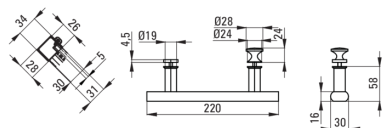

## Душевая кабина, полукруглая

Код товара: KTJ\_051P  
 EAN: 5907650878988  
 Цвет: хром  
 Гарантия [лет]: 2

### Кабины

Форма	полукруглый
Ширина [мм]	900
Длина [мм]	900
Высота [мм]	1900
толщина закаленного стекла	5
Отделка стекла	прозрачный
Покрытие Active Cover	Да

Model	Size	A (mm)	B (mm)	C (mm)	D (mm)	E (mm)	F (mm)	G (mm)
KTJ 052P	800x800	785 - 795	260	348	13	435	1900	5
KTJ 051P	900x900	885 - 895	322	380	16	520	1900	5