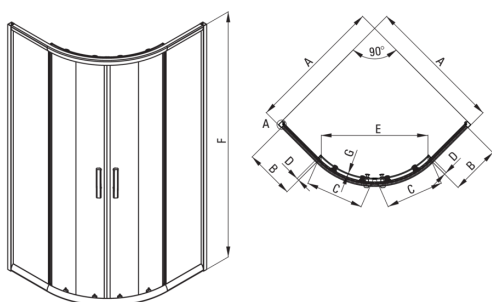

JASMIN PLUS

Cabină de duș, semicerc

Codul produsului: KTJ_051P

EAN: 5907650878988

Culoarea: cromat

Garanție [ani]: 2

Cabine

Formă	semicerc
Lățime [mm]	900
Lungimea [mm]	900
Înălțime [mm]	1900
Grosime sticlă [mm]	5
Finisaj sticlă	transparent
Active cover	Da

Caracteristici:

- Înveliș hidrofob Active-Cover care ajută apa să se prelingă pe sticlă
- Sticlă securizată sigură și rezistentă
- Rezistență la impact, substanțe chimice și pete conform standardului PN-EN 14428+A1:2008, certificată prin teste făcute de Institutul de Materiale de Construcții și Ceramică
- Rolele inferioare permit detașarea ușii și întreținerea ușoară a produsului.
- Special pentru suprafețe Active Cover
- Posibilitate de instalare a cabinei fără cădiță de duș, direct pe gresie
- Agent de curățare special, sigur pentru suprafețele curățate
- Doar cele mai bune materiale, a căror calitate a fost certificată prin teste de laborator
- Mascarea elementelor de montaj
- Profilele nivelează curbura pereților

Model	Size	A (mm)	B (mm)	C (mm)	D (mm)	E (mm)	F (mm)	G (mm)
KTJ 052P	800x800	785 - 795	260	348	13	435	1900	5
KTJ 051P	900x900	885 - 895	322	380	16	520	1900	5