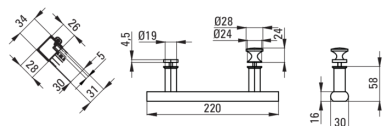

JASMIN PLUS

Cabină de duș, semicerc

Codul produsului: KTJ_051P

EAN: 5907650878988

Culoarea: cromat

Garanție [ani]: 2

Cabine

Formă	semicerc
Lățime [mm]	900
Lungimea [mm]	900
Înălțime [mm]	1900
Grosime sticlă [mm]	5
Finisaj sticlă	transparent
Active cover	Da

Model	Size	A (mm)	B (mm)	C (mm)	D (mm)	E (mm)	F (mm)	G (mm)
KTJ 052P	800x800	785 - 795	260	348	13	435	1900	5
KTJ 051P	900x900	885 - 895	322	380	16	520	1900	5