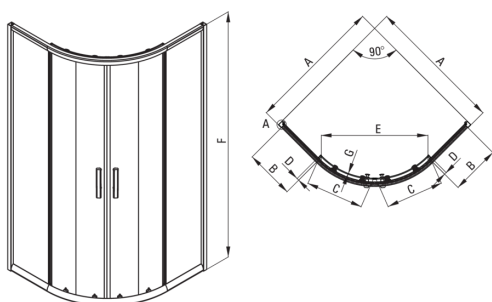

JASMIN PLUS

Kabina prysznicowa półokrągła

Cena Netto: 1300,00 zł
Cena Brutto: 1599,00 zł

Kod produktu: KTJ_051P

EAN: 5907650878988

Kolor: chrom

Gwarancja [lata]: 2

Kabina

Kształt	półokrągły
Szerokość [mm]	900
Długość [mm]	900
Wysokość [mm]	1900
Grubość szkła hartowanego [mm]	5
Wykończenie szkła	transparentne
Powłoka Active Cover	Tak

Wyróżniki:

- Hydrofobowa powłoka Active Cover, ułatwiająca spływanie wody po szybie
- Bezpieczne i wytrzymałe szkło hartowane
- Odporność na uderzenia oraz na chemikalia i płamienie zgodnie z normą PN-EN 14428+A1:2008, potwierdzona badaniami Instytutu Ceramiki i Materiałów Budowlanych.
- Dolne rolki pozwalają na wypięcie drzwi i łatwiejszą pielęgnację kabiny
- Możliwość zastosowania dedykowanego preparatu Active Cover
- Możliwość zamontowania kabiny bez brodzika, bezpośrednio na płytkach
- W ofercie dedykowany środek bezpieczny dla czyszczonych powierzchni
- Tylko najlepsze materiały, których jakość potwierdzamy badaniami w laboratorium
- Maskowanie elementów montażowych
- Profile niwelujące krzywiznę ścian

Model	Size	A (mm)	B (mm)	C (mm)	D (mm)	E (mm)	F (mm)	G (mm)
KTJ 052P	800x800	785 - 795	260	348	13	435	1900	5
KTJ 051P	900x900	885 - 895	322	380	16	520	1900	5