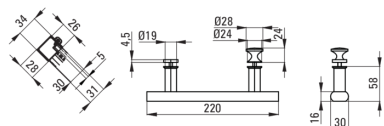

JASMIN PLUS

Kabina prysznicowa półokrągła

Cena Netto: 1300,00 zł
Cena Brutto: 1599,00 zł

Kod produktu: KTJ_051P

EAN: 5907650878988

Kolor: chrom

Gwarancja [lata]: 2

Kabina

Kształt	półokrągły
Szerokość [mm]	900
Długość [mm]	900
Wysokość [mm]	1900
Grubość szkła hartowanego [mm]	5
Wykończenie szkła	transparentne
Powłoka Active Cover	Tak

Wyróżniki:

- Hydrofobowa powłoka Active Cover, ułatwiająca spływanie wody po szybie
- Bezpieczne i wytrzymałe szkło hartowane
- Odporność na uderzenia oraz na chemikalia i płamienie zgodnie z normą PN-EN 14428+A1:2008, potwierdzona badaniami Instytutu Ceramiki i Materiałów Budowlanych.
- Dolne rolki pozwalają na wypięcie drzwi i łatwiejszą pielęgnację kabiny
- Możliwość zastosowania dedykowanego preparatu Active Cover
- Możliwość zamontowania kabiny bez brodzika, bezpośrednio na płytkach
- W ofercie dedykowany środek bezpieczny dla czyszczonych powierzchni
- Tylko najlepsze materiały, których jakość potwierdzamy badaniami w laboratorium
- Maskowanie elementów montażowych
- Profile niwelujące krzywiznę ścian

Model	Size	A (mm)	B (mm)	C (mm)	D (mm)	E (mm)	F (mm)	G (mm)
KTJ 052P	800x800	785 - 795	260	348	13	435	1900	5
KTJ 051P	900x900	885 - 895	322	380	16	520	1900	5