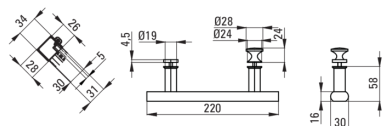

## Cabina doccia, mezzo tondo

**Codice prodotto:** KTJ\_051P

**EAN:** 5907650878988

**Colore:** cromo

**Garanzia [anni]:** 2

### Cabine

Forma	mezzo tondo
Larghezza [mm]	900
Lunghezza [mm]	900
Altezza [mm]	1900
Spessore del vetro [mm]	5
Finitura in vetro	trasparente
Rivestimento attivo	Sì

Model	Size	A (mm)	B (mm)	C (mm)	D (mm)	E (mm)	F (mm)	G (mm)
KTJ 052P	800x800	785 - 795	260	348	13	435	1900	5
KTJ 051P	900x900	885 - 895	322	380	16	520	1900	5