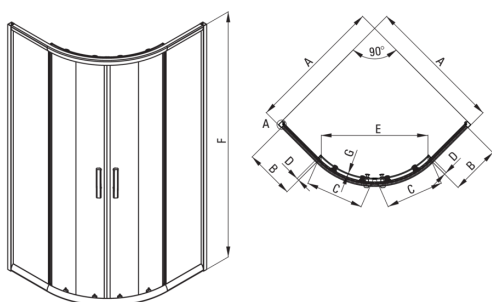

JASMIN PLUS

Cabina doccia, mezzo tondo

Codice prodotto: KTJ_051P

EAN: 5907650878988

Colore: cromo

Garanzia [anni]: 2

Cabine

Forma	mezzo tondo
Larghezza [mm]	900
Lunghezza [mm]	900
Altezza [mm]	1900
Spessore del vetro [mm]	5
Finitura in vetro	trasparente
Rivestimento attivo	Sì

Caratteristiche:

- Rivestimento idrofobico Active-Cover che facilita il deflusso dell'acqua dal vetro
- Vetro temperato sicuro e resistente
- Resistenza agli urti, agli agenti chimici e alle macchie in conformità alla norma PN-EN 14428+A1:2008, confermata dai test dell'Istituto della Ceramica e dei Materiali da Costruzione
- I rulli inferiori permettono di staccare la porta e di curare più facilmente il prodotto
- Dedicato alle superfici Active Cover
- Possibilità di installare la cabina senza piatto doccia, direttamente sulle piastrelle
- Detergente dedicato, sicuro per le superfici pulite
- Solo i migliori materiali, la cui qualità è stata confermata da test di laboratorio
- Rivestimento degli elementi di montaggio

Model	Size	A (mm)	B (mm)	C (mm)	D (mm)	E (mm)	F (mm)	G (mm)
KTJ 052P	800x800	785 - 795	260	348	13	435	1900	5
KTJ 051P	900x900	885 - 895	322	380	16	520	1900	5