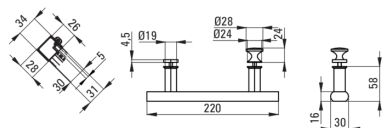

JASMIN PLUS

Cabina doccia, mezzo tondo

Codice prodotto: KTJ_051P

EAN: 5907650878988

Colore: cromo

Garanzia [anni]: 2

Cabine

Forma	mezzo tondo
Larghezza [mm]	900
Lunghezza [mm]	900
Altezza [mm]	1900
Spessore del vetro [mm]	5
Finitura in vetro	trasparente
Rivestimento attivo	Sì

Caratteristiche:

- Rivestimento idrofobico Active-Cover che facilita il deflusso dell'acqua dal vetro
- Vetro temperato sicuro e resistente
- Resistenza agli urti, agli agenti chimici e alle macchie in conformità alla norma PN-EN 14428+A1:2008, confermata dai test dell'Istituto della Ceramica e dei Materiali da Costruzione
- I rulli inferiori permettono di staccare la porta e di curare più facilmente il prodotto
- Dedicato alle superfici Active Cover
- Possibilità di installare la cabina senza piatto doccia, direttamente sulle piastrelle
- Detergente dedicato, sicuro per le superfici pulite
- Solo i migliori materiali, la cui qualità è stata confermata da test di laboratorio
- Rivestimento degli elementi di montaggio

Model	Size	A (mm)	B (mm)	C (mm)	D (mm)	E (mm)	F (mm)	G (mm)
KTJ 052P	800x800	785 - 795	260	348	13	435	1900	5
KTJ 051P	900x900	885 - 895	322	380	16	520	1900	5