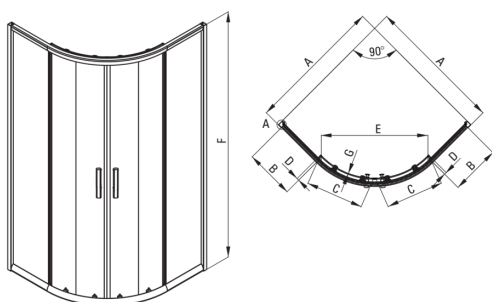

## Cabina doccia, mezzo tondo

**Codice prodotto:** KTJ\_051P

**EAN:** 5907650878988

**Colore:** cromo

**Garanzia [anni]:** 2

### Cabine

Forma	mezzo tondo
Larghezza [mm]	900
Lunghezza [mm]	900
Altezza [mm]	1900
Spessore del vetro [mm]	5
Finitura in vetro	trasparente
Rivestimento attivo	Sì

Model	Size	A (mm)	B (mm)	C (mm)	D (mm)	E (mm)	F (mm)	G (mm)
KTJ 052P	800x800	785 - 795	260	348	13	435	1900	5
KTJ 051P	900x900	885 - 895	322	380	16	520	1900	5