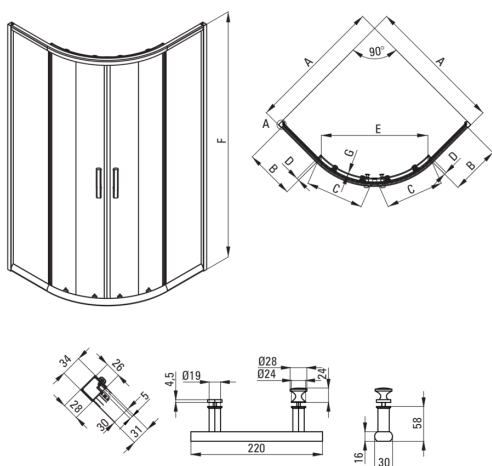

## Zuhanykabin, félköríves

Cikkszám: KTJ\_051P  
EAN: 5907650878988  
Szín: króm  
Garancia [év]: 2

### Kabinok

Alak	félköríves
Szélesség [mm]	900
Hosszúság [mm]	900
Magasság [mm]	1900
Az edzett üveg vastagsága [mm]	5
Üveg kivitelezése	átlátszó
Aktív bevonat	Igen

Model	Size	A (mm)	B (mm)	C (mm)	D (mm)	E (mm)	F (mm)	G (mm)
KTJ 052P	800x800	785 - 795	260	348	13	435	1900	5
KTJ 051P	900x900	885 - 895	322	380	16	520	1900	5