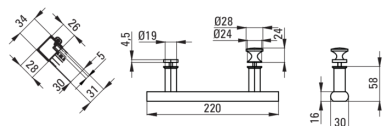

JASMIN PLUS

Cabine de douche, semi-circulaire

Code produit: KTJ_051P

EAN: 5907650878988

Couleur: chrome

Garantie [années]: 2

Cabines

Forme	semi-circulaire
Largeur [mm]	900
Longueur [mm]	900
Hauteur [mm]	1900
Épaisseur du verre [mm]	5
Finition verre	transparent
Couverture active	Oui

Caractéristiques:

- Revêtement hydrophobe Active-Cover qui facilite l'écoulement de l'eau sur le verre
- Verre trempé sûr et durable
- Résistance aux chocs, aux produits chimiques et aux taches conformément à la norme PN-EN 14428+A1:2008, confirmée par des tests de l'Institut de la céramique et des matériaux de construction
- Les rouleaux inférieurs permettent le détachement de la porte et un entretien plus facile du produit
- Dédié aux surfaces Active Cover
- Possibilité d'installer la cabine sans receveur de douche, directement sur le carrelage
- Agent de nettoyage dédié, sans danger pour les surfaces nettoyées
- Seuls les meilleurs matériaux, dont la qualité a été confirmée par des tests en laboratoire
- Habillage des éléments d'assemblage
- Profils égalisant la courbure des murs

Model	Size	A (mm)	B (mm)	C (mm)	D (mm)	E (mm)	F (mm)	G (mm)
KTJ 052P	800x800	785 - 795	260	348	13	435	1900	5
KTJ 051P	900x900	885 - 895	322	380	16	520	1900	5