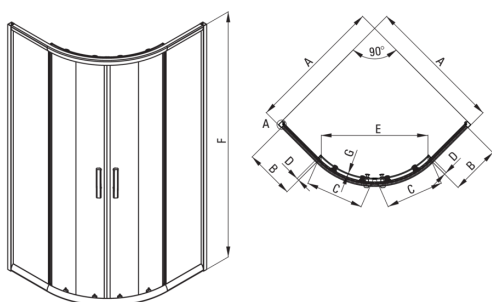

JASMIN PLUS

Cabine de douche, semi-circulaire

Code produit: KTJ_051P

EAN: 5907650878988

Couleur: chrome

Garantie [années]: 2

Cabines

Forme	semi-circulaire
Largeur [mm]	900
Longueur [mm]	900
Hauteur [mm]	1900
Épaisseur du verre [mm]	5
Finition verre	transparent
Couverture active	Oui

Caractéristiques:

- Revêtement hydrophobe Active-Cover qui facilite l'écoulement de l'eau sur le verre
- Verre trempé sûr et durable
- Résistance aux chocs, aux produits chimiques et aux taches conformément à la norme PN-EN 14428+A1:2008, confirmée par des tests de l'Institut de la céramique et des matériaux de construction
- Les rouleaux inférieurs permettent le détachement de la porte et un entretien plus facile du produit
- Dédié aux surfaces Active Cover
- Possibilité d'installer la cabine sans receveur de douche, directement sur le carrelage
- Agent de nettoyage dédié, sans danger pour les surfaces nettoyées
- Seuls les meilleurs matériaux, dont la qualité a été confirmée par des tests en laboratoire
- Habillage des éléments d'assemblage
- Profils égalisant la courbure des murs

Model	Size	A (mm)	B (mm)	C (mm)	D (mm)	E (mm)	F (mm)	G (mm)
KTJ 052P	800x800	785 - 795	260	348	13	435	1900	5
KTJ 051P	900x900	885 - 895	322	380	16	520	1900	5