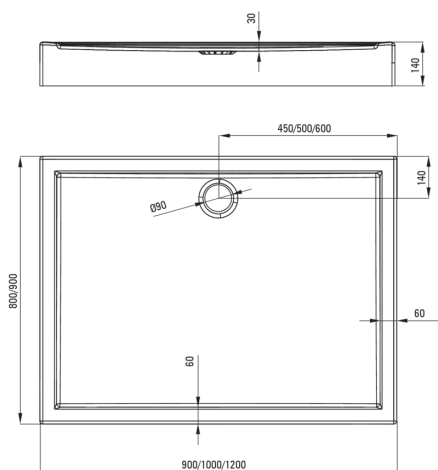

JASMIN PLUS

Акриловий душовий піддон, прямокутний

Код продукту: KTJ_049B

EAN: 5907650813293

Колір: білий

Гарантія: 2

Душові піддони

матеріал	акрил
форма	прямокутний
Ширина [мм]	800
Довжина [мм]	900
Висота [мм]	140

Відмінна риса:

- Міцний акриловий матеріал, що зберігає блиск і колір
- Душовий піддон, виконаний за технологією SOLID
- Пропонуємо спеціальний засіб, безпечний для очищуваних поверхонь
- Тільки найкращі матеріали, якість яких ми підтверджуємо дослідженнями в лабораторії