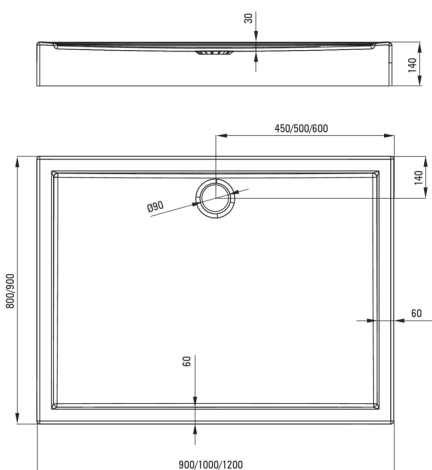

JASMIN PLUS

Акриловый душевой поддон, прямоугольный

Код товара: KTJ_049B

EAN: 5907650813293

Цвет: белый

Гарантия [лет]: 2

Поддоны

Материал	акрил
Форма	прямоугольный
Ширина [мм]	800
Длина [мм]	900
Высота [мм]	140

Отличительные черты:

- Прочный акриловый материал, сохраняющий блеск и цвет
- Технология SOLID: полистирольное наполнение с готовыми дренажными каналами, конструктивно усиленное дно и бортики для эффективного утепления и повышенной звукоизоляции
- Специальное средство, безопасное для очищаемых поверхностей
- Только лучшие материалы, качество которых подтверждено лабораторными испытаниями