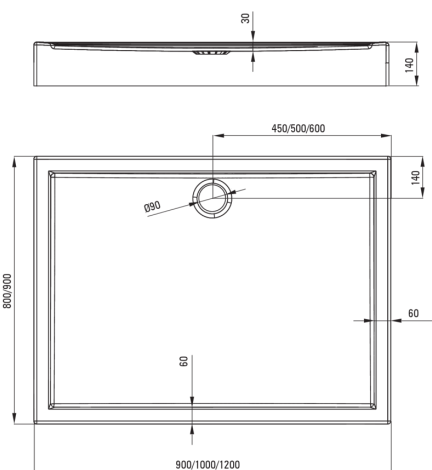

Caracteristici:

- Material din acrilat rezistent care își păstrează strălucirea și culoarea
- Tehnologie SOLID: umplutură din polistiren cu șanțuri de evacuare gata făcute, fund și laterale ranforsate și pentru a asigura izolarea termică și fonică sporită
- Agent de curățare special, sigur pentru suprafețele curățate
- Doar cele mai bune materiale, a căror calitate a fost certificată prin teste de laborator