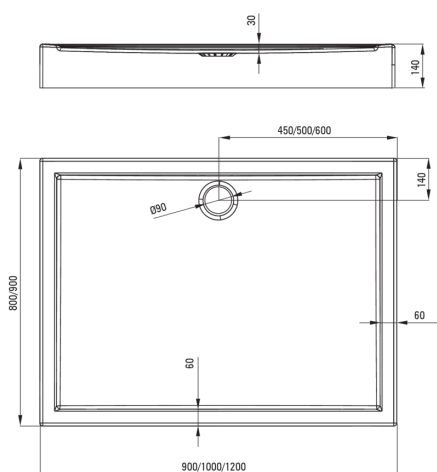

Caratteristiche:

- Materiale acrilico resistente che mantiene la sua lucentezza e il suo colore
- Tecnologia SOLID: riempimento in polistirolo con canali di drenaggio pronti per l'uso, fondo e lati strutturalmente rinforzati per un efficace isolamento e una maggiore insonorizzazione
- Detergente dedicato, sicuro per le superfici pulite
- Solo i migliori materiali, la cui qualità è stata confermata da test di laboratorio