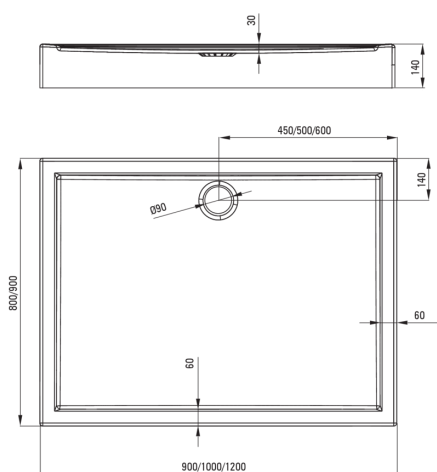

JASMIN PLUS

Akril zuhanytálca, szögletes

Cikkszám: KTJ_049B
EAN: 5907650813293
Szín: Fehér
Garancia [év]: 2

Zuhanytálcák

Anyag	akril
Alak	szögletes
Szélesség [mm]	800
Hosszúság [mm]	900
Magasság [mm]	140

Kiemelések:

- Tartós akril anyag, amely megőrzi fényét és színét
- SOLID technológiával készült pancsoló medence
- Dedikált tisztítószer, a felületek biztonságos tisztítására
- Csak a legjobb alapanyagokból, amelyek minőségét laboratóriumi vizsgálatok igazolták