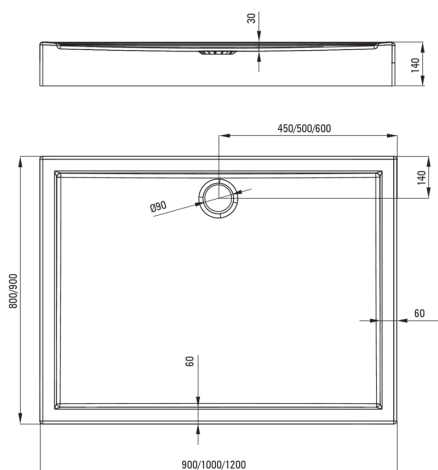

Características:

- Material acrílico duradero, mantenimiento del brillo y el color
- Tecnología sólida: relleno de poliestireno con canales de fábrica para tuberías, fondo y bordes estructuralmente reforzados
- Una medida dedicada en la oferta es una caja fuerte dedicada para superficies limpias
- Solo los mejores materiales cuya calidad es confirmada por la investigación en el laboratorio