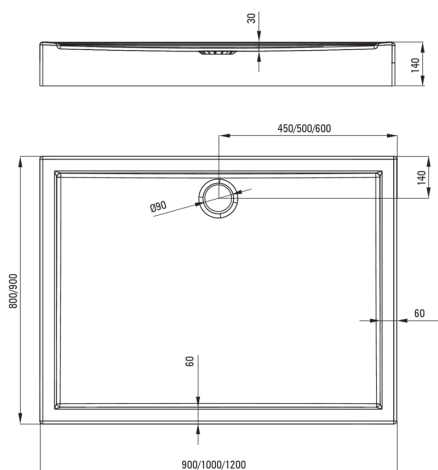

JASMIN PLUS

Акриловий душовий піддон, прямокутний

Код продукту: KТJ_044В

EAN: 5907650809593

Колір: білий

Гарантія: 5

Душові піддони

матеріал	акрил
форма	прямокутний
Ширина [мм]	800
Довжина [мм]	1200
Висота [мм]	140

Відмінна риса:

- Міцний акриловий матеріал, що зберігає блиск і колір
- Душовий піддон, виконаний за технологією SOLID
- Увага! Сифон pHc_029c підходить для душового піддону
- Пропонуємо спеціальний засіб, безпечний для очищуваних поверхонь
- Тільки найкращі матеріали, якість яких ми підтверджуємо дослідженнями в лабораторії