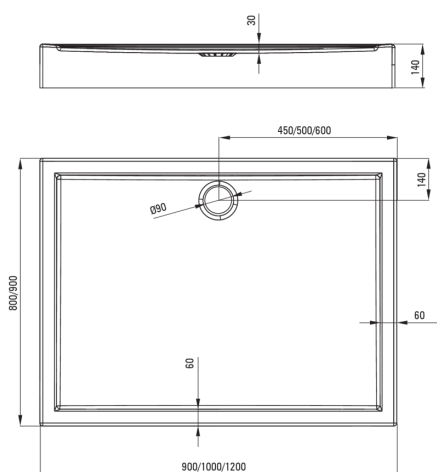

JASMIN PLUS

Акриловый душевой поддон,
прямоугольный

deante

Код товара: KTJ_044B

EAN: 5907650809593

Цвет: белый

Гарантия [лет]: 5

Поддоны

Материал	акрил
Форма	прямоугольный
Ширина [мм]	800
Длина [мм]	1200
Высота [мм]	140

Отличительные черты:

- Прочный акриловый материал, сохраняющий блеск и цвет
- Технология SOLID: полистирольное наполнение с готовыми дренажными каналами, конструктивно усиленное дно и бортики для эффективного утепления и повышенной звукоизоляции
- Внимание! Сифон NHC_029C подходит для душевого поддона
- Специальное средство, безопасное для очищаемых поверхностей
- Только лучшие материалы, качество которых подтверждено лабораторными испытаниями