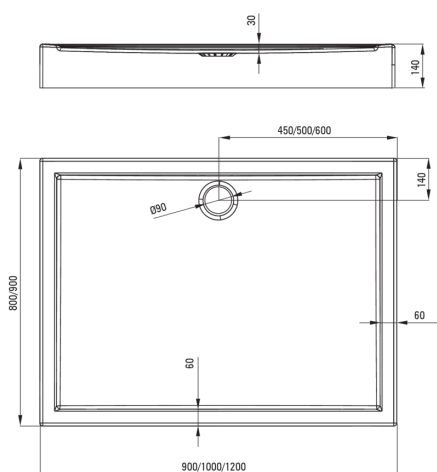

Caracteristici:

- Material din acrilat rezistent care își păstrează strălucirea și culoarea
- Tehnologie SOLID: umplutură din polistiren cu șanțuri de evacuare gata făcute, fund și laterale ranforsate și pentru a asigura izolarea termică și fonică sporită
- Atenție: Sifoanele NHC_029C pot fi folosite împreună cu cădița de duș.
- Agent de curățare special, sigur pentru suprafețele curățate
- Doar cele mai bune materiale, a căror calitate a fost certificată prin teste de laborator