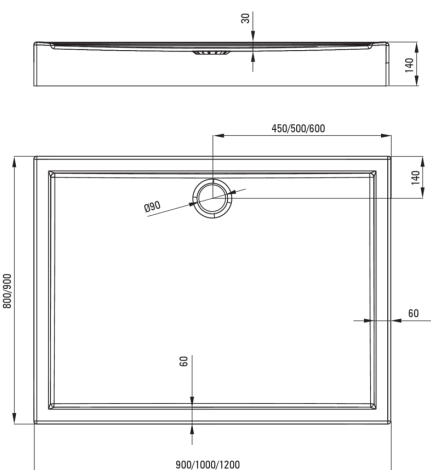

Caratteristiche:

- Materiale acrilico resistente che mantiene la sua lucentezza e il suo colore
- Tecnologia SOLID: riempimento in polistirolo con canali di drenaggio pronti per l'uso, fondo e lati strutturalmente rinforzati per un efficace isolamento e una maggiore insonorizzazione
- Attenzione: il sifone NHC_029C può essere utilizzato con il piatto doccia.
- Detergente dedicato, sicuro per le superfici pulite
- Solo i migliori materiali, la cui qualità è stata confermata da test di laboratorio