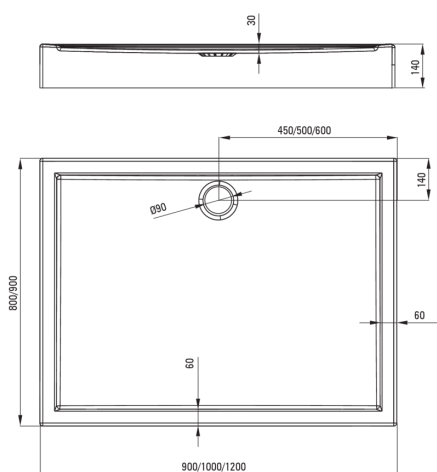

Características:

- Material acrílico duradero, mantenimiento del brillo y el color
- Tecnología sólida: relleno de poliestireno con canales de fábrica para tuberías, fondo y bordes estructuralmente reforzados
- ¡Atención! El sifón NHC_029C encaja en el plato de ducha
- Una medida dedicada en la oferta es una caja fuerte dedicada para superficies limpias
- Solo los mejores materiales cuya calidad es confirmada por la investigación en el laboratorio