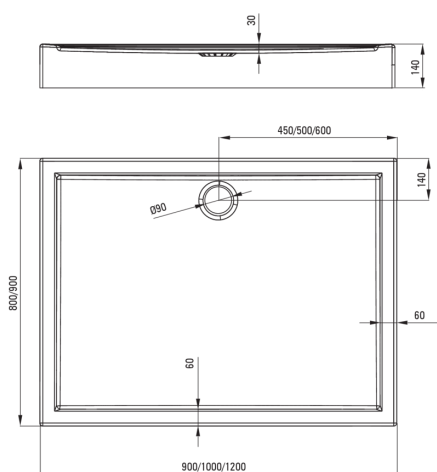

JASMIN PLUS

Acryl-Duschtasse, rechteckig

Artikel-Nr.: KTJ_044B
EAN: 5907650809593
Farbe: weiß
Garantie [Jahre]: 5

Duschtassen

Material	Acryl-
Form	rechteckig
Breite [mm]	800
Länge	1200
Höhe	140

Charakteristische Merkmale:

- Strapazierfähiges Acrylmaterial, das Glanz und Farbe bewahrt
- SOLID-Technologie - Styroporfüllung mit werkseitig hergestellten Kanälen für Rohre, strukturell verstärkter Boden und Ränder
- Achtung! Siphon NHC_029C passt zur Duschtasse
- Spezielles Mittel, das für die zu reinigenden Oberflächen unbedenklich ist
- Nur die besten Materialien, deren Qualität durch Laboruntersuchungen bestätigt wird