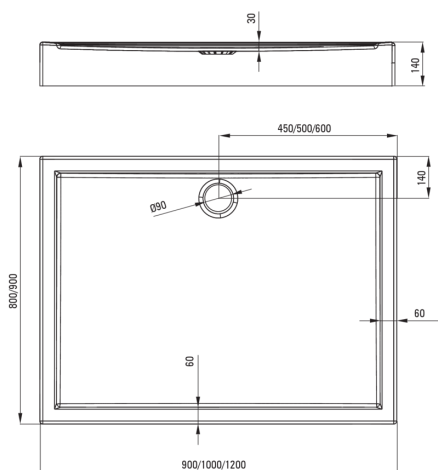

JASMIN PLUS

Акриловий душовий піддон, прямокутний

Код продукту: KTJ_043B

EAN: 5907650809609

Колір: білий

Гарантія: 5

Душові піддони

матеріал	акрил
форма	прямокутний
Ширина [мм]	900
Довжина [мм]	1200
Висота [мм]	140

Відмінна риса:

- Міцний акриловий матеріал, що зберігає блиск і колір
- Душовий піддон, виконаний за технологією SOLID
- Увага! Сифон pHc_029c підходить для душового піддону
- Пропонуємо спеціальний засіб, безпечний для очищуваних поверхонь
- Тільки найкращі матеріали, якість яких ми підтверджуємо дослідженнями в лабораторії