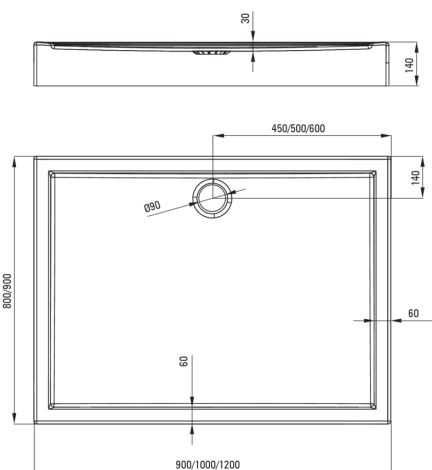

Отличительные черты:

- Прочный акриловый материал, сохраняющий блеск и цвет
- Технология SOLID: полистирольное наполнение с готовыми дренажными каналами, конструктивно усиленное дно и бортики для эффективного утепления и повышенной звукоизоляции
- Внимание! Сифон NHC_029C подходит для душевого поддона
- Специальное средство, безопасное для очищаемых поверхностей
- Только лучшие материалы, качество которых подтверждено лабораторными испытаниями