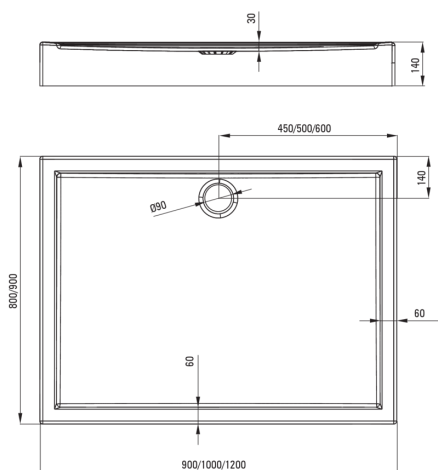

Caracteristici:

- Material din acrilat rezistent care își păstrează strălucirea și culoarea
- Tehnologie SOLID: umplutură din polistiren cu șanțuri de evacuare gata făcute, fund și laterale ranforsate și pentru a asigura izolarea termică și fonică sporită
- Atenție: Sifoanele NHC_029C pot fi folosite împreună cu cădița de duș.
- Agent de curățare special, sigur pentru suprafețele curățate
- Doar cele mai bune materiale, a căror calitate a fost certificată prin teste de laborator