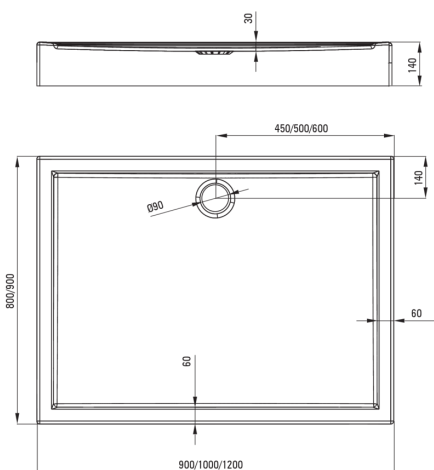

Caratteristiche:

- Materiale acrilico resistente che mantiene la sua lucentezza e il suo colore
- Tecnologia SOLID: riempimento in polistirolo con canali di drenaggio pronti per l'uso, fondo e lati strutturalmente rinforzati per un efficace isolamento e una maggiore insonorizzazione
- Attenzione: il sifone NHC_029C può essere utilizzato con il piatto doccia.
- Detergente dedicato, sicuro per le superfici pulite
- Solo i migliori materiali, la cui qualità è stata confermata da test di laboratorio