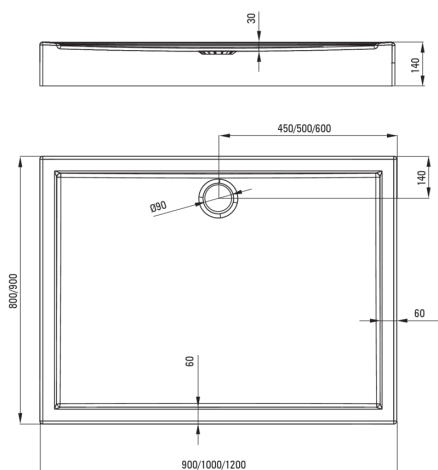

JASMIN PLUS

Akril zuhanytálca, szögletes

Cikkszám: KTJ_043B
EAN: 5907650809609
Szín: Fehér
Garancia [év]: 5

Zuhanytálcák

Anyag	akril
Alak	szögletes
Szélesség [mm]	900
Hosszúság [mm]	1200
Magasság [mm]	140

Kiemelések:

- Tartós akril anyag, amely megőrzi fényét és színét
- SOLID technológiával készült pancsoló medence
- Figyelem! A termékhez az NHC_029C szifon való. A terméket szifon nélkül szállítjuk.
- Dedikált tisztítószer, a felületek biztonságos tisztítására
- Csak a legjobb alapanyagokból, amelyek minőségét laboratóriumi vizsgálatok igazolták