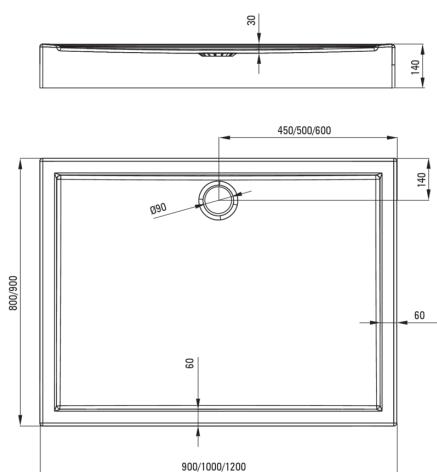

Caractéristiques:

- Matériau acrylique durable qui conserve son éclat et sa couleur
- Technologie SOLID : remplissage en polystyrène avec canaux de drainage prêts à l'emploi, fond et côtés structurellement renforcés pour une isolation efficace et une insonorisation accrue
- Attention : le siphon NHC_029C peut être utilisé avec le receveur de douche
- Agent de nettoyage dédié, sans danger pour les surfaces nettoyées
- Seuls les meilleurs matériaux, dont la qualité a été confirmée par des tests en laboratoire