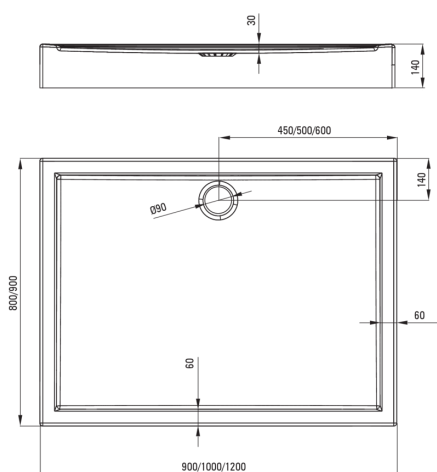

JASMIN PLUS

Acryl-Duschtasse, rechteckig

Artikel-Nr.: KTJ_043B
EAN: 5907650809609
Farbe: weiß
Garantie [Jahre]: 5

Duschtassen

Material	Acryl-
Form	rechteckig
Breite [mm]	900
Länge	1200
Höhe	140

Charakteristische Merkmale:

- Strapazierfähiges Acrylmateriale, das Glanz und Farbe bewahrt
- SOLID-Technologie - Styroporfüllung mit werkseitig hergestellten Kanälen für Rohre, strukturell verstärkter Boden und Ränder
- Achtung! Siphon NHC_029C passt zur Duschtasse
- Spezielles Mittel, das für die zu reinigenden Oberflächen unbedenklich ist
- Nur die besten Materialien, deren Qualität durch Laboruntersuchungen bestätigt wird