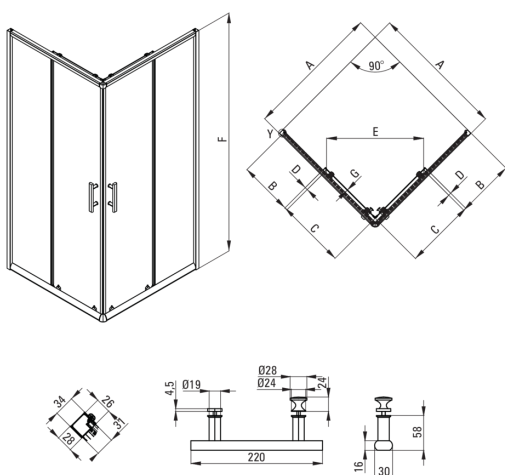

JASMIN PLUS

Душева кабіна, квадратний

Код продукту: KTJ_042P

EAN: 5907650879022

Колір: хром

Гарантія: 2

Кабіни

форма	квадрат
Ширина [мм]	800
Довжина [мм]	800
Висота [мм]	1900
товщина скла	5
Оздоблення скла	прозорий
Покриття Active cover	Так

Model	Size	A (mm)	B (mm)	C (mm)	D (mm)	E (mm)	F (mm)	G (mm)
KTJ 042P	800x800	785 - 795	320	400	18	385	1900	5
KTJ 041P	900x900	885 - 895	389	450	18	465	1900	5