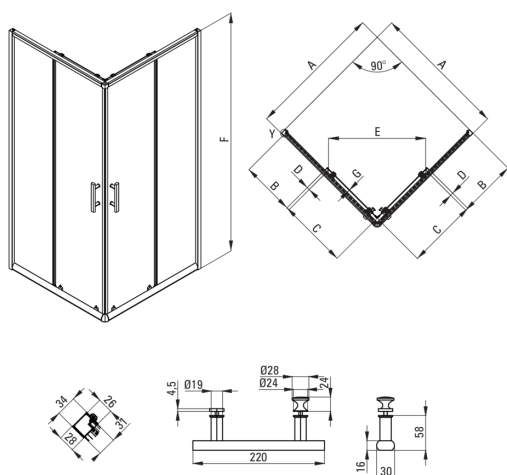

JASMIN PLUS

Душева кабіна, квадратний

Код продукту: KTJ_042P

EAN: 5907650879022

Колір: хром

Гарантія: 2

Кабіни

форма	квадрат
Ширина [мм]	800
Довжина [мм]	800
Висота [мм]	1900
товщина скла	5
Оздоблення скла	прозорий
Покриття Active cover	Так

Model	Size	A (mm)	B (mm)	C (mm)	D (mm)	E (mm)	F (mm)	G (mm)
KTJ 042P	800x800	785 - 795	320	400	18	385	1900	5
KTJ 041P	900x900	885 - 895	389	450	18	465	1900	5