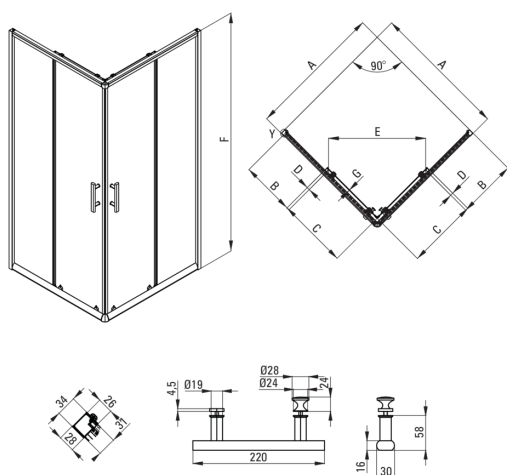

JASMIN PLUS

Душевая кабина, квадратная

Код товара: KTJ_042P

EAN: 5907650879022

Цвет: хром

Гарантия [лет]: 2

Кабины

Форма	квадрат
Ширина [мм]	800
Длина [мм]	800
Высота [мм]	1900
толщина закаленного стекла	5
Отделка стекла	прозрачный
Покрытие Active Cover	Да

Model	Size	A (mm)	B (mm)	C (mm)	D (mm)	E (mm)	F (mm)	G (mm)
KTJ 042P	800x800	785 - 795	320	400	18	385	1900	5
KTJ 041P	900x900	885 - 895	389	450	18	465	1900	5